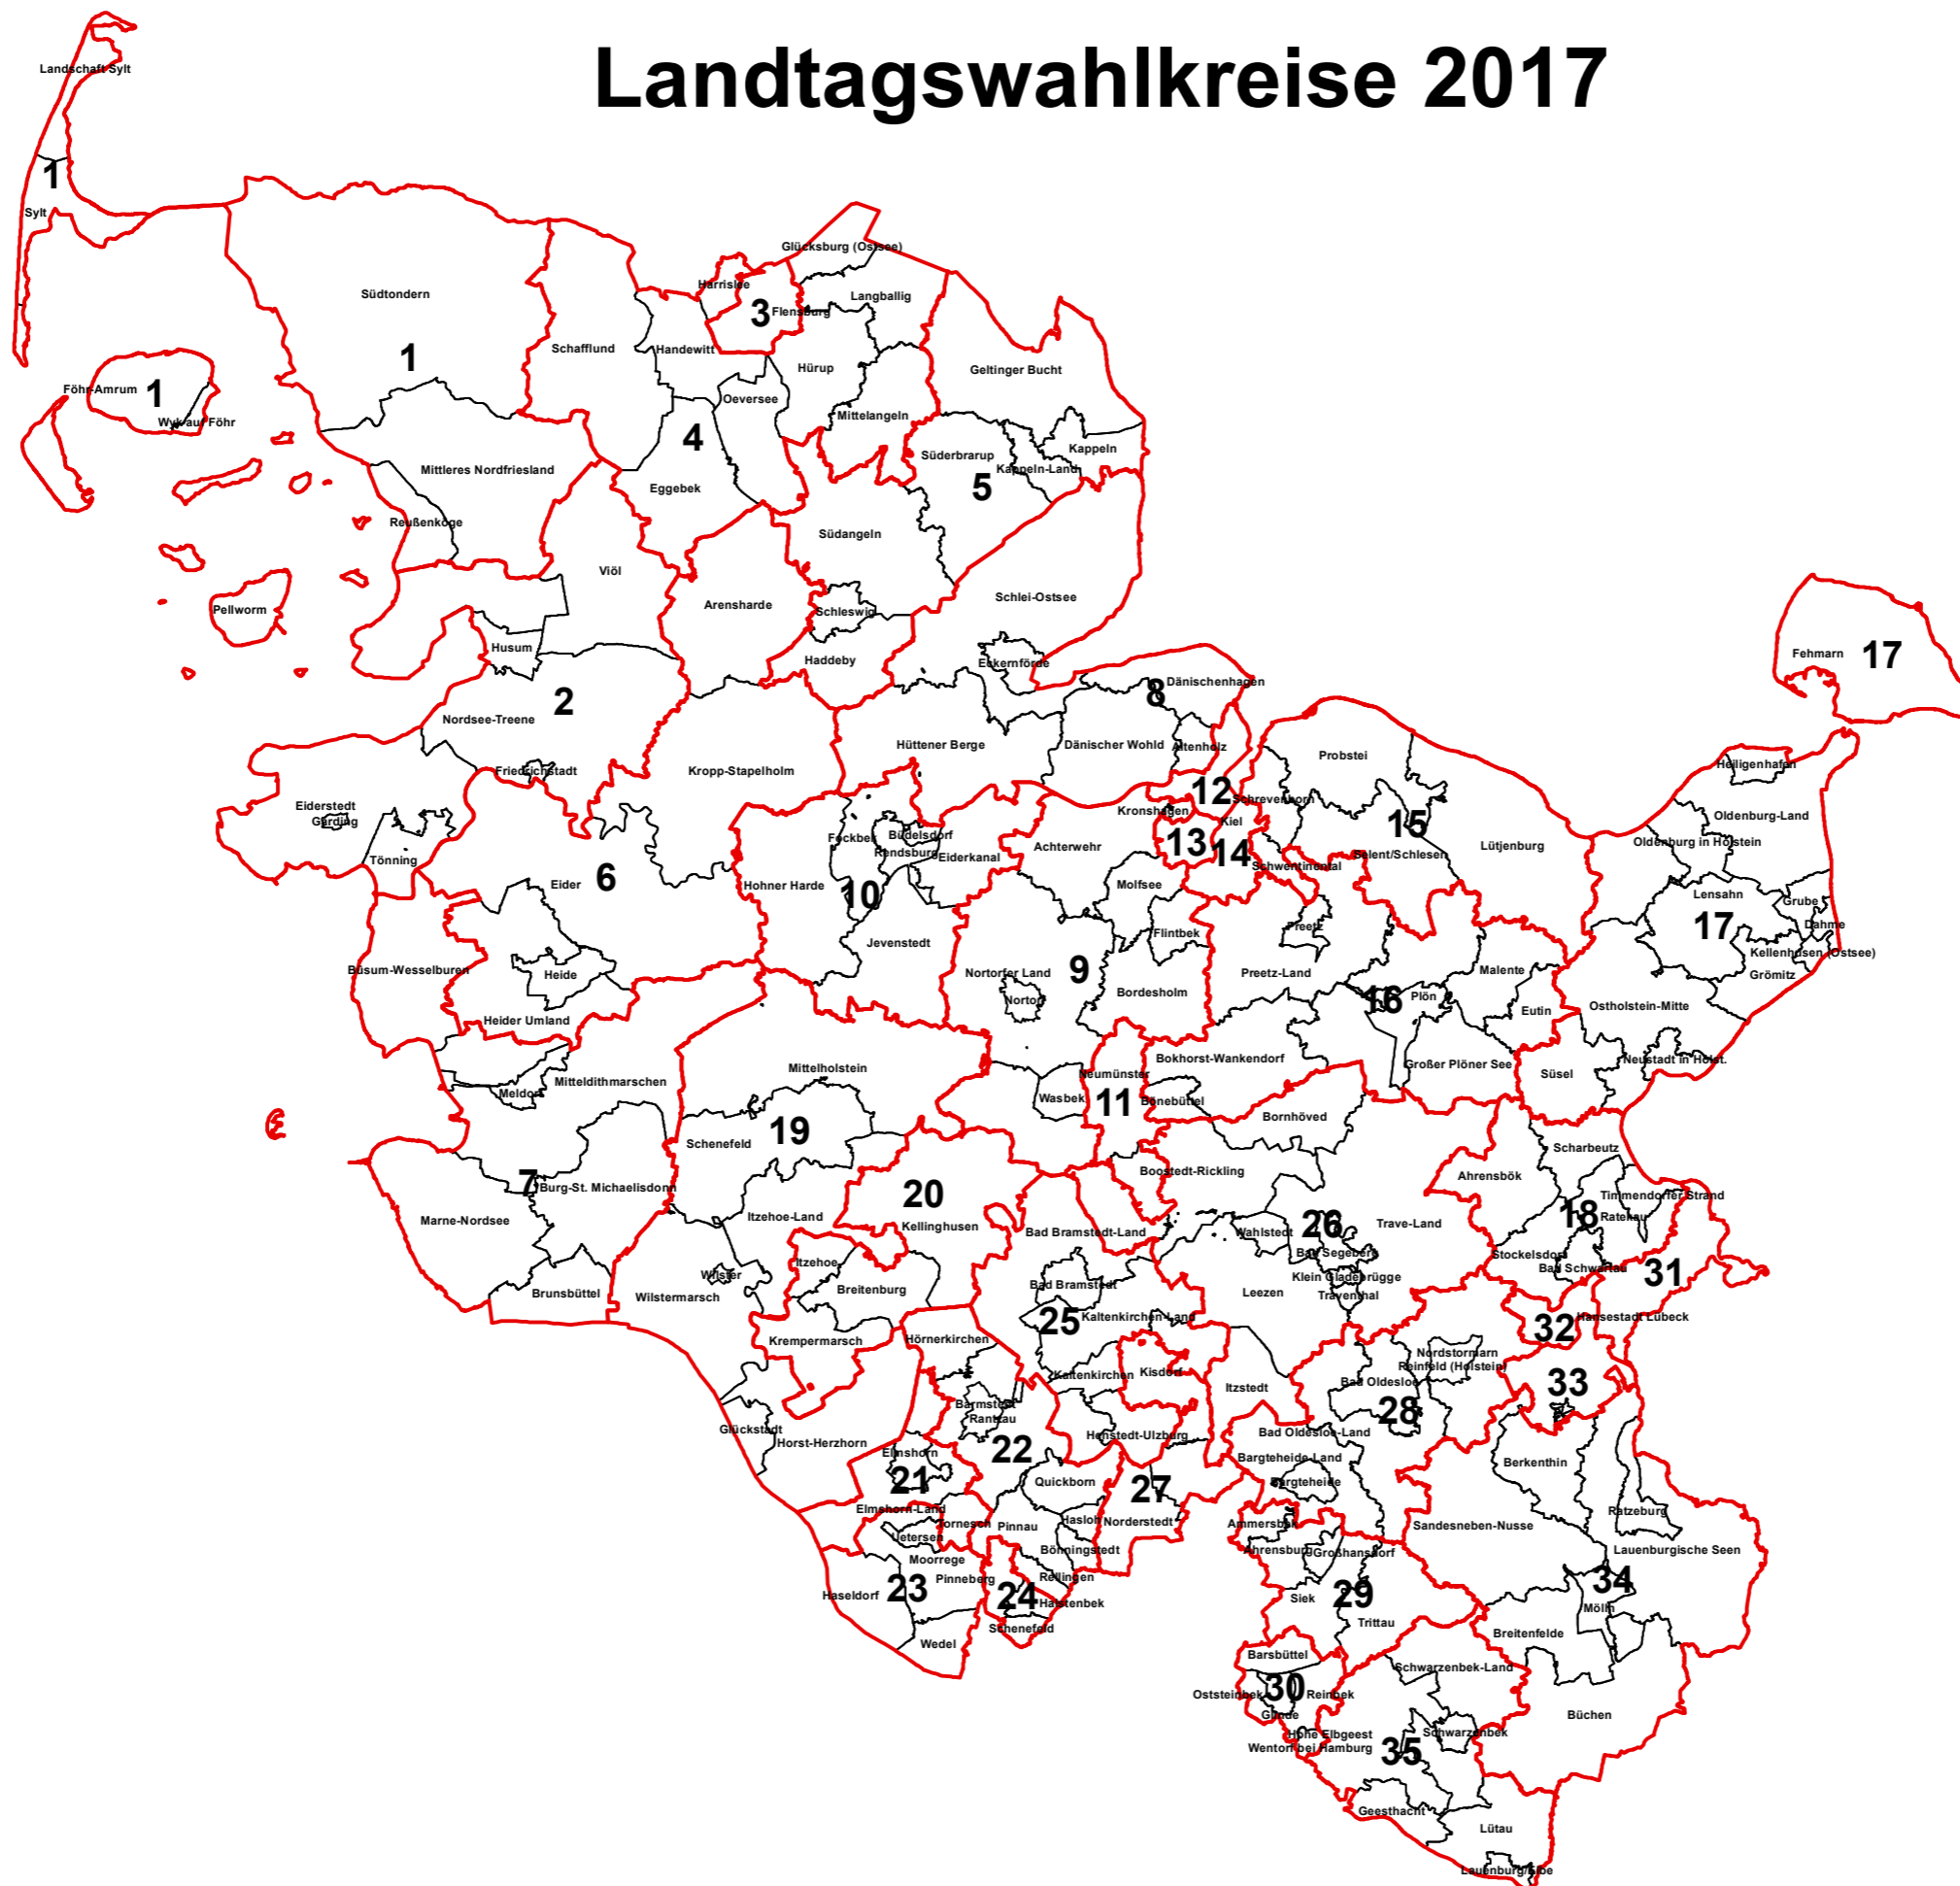

# Landtagswahlkreise 2017

1	Nordfriesland-Nord
2	Nordfriesland-Süd
3	Flensburg
4	Flensburg-Land
5	Schleswig
6	Dithmarschen-Schleswig
7	Dithmarschen-Süd
8	Eckernförde
9	Rendsburg-Ost
10	Rendsburg
11	Neumünster
12	Kiel-Nord
13	Kiel-West
14	Kiel-Ost
15	Plön-Nord
16	Plön-Ostholstein
17	Ostholstein-Nord
18	Ostholstein-Süd
19	Steinburg-West
20	Steinburg-Ost
21	Elmshorn
22	Pinneberg-Nord
23	Pinneberg-Elbmarschen
24	Pinneberg
25	Segeberg-West
26	Segeberg-Ost
27	Norderstedt
28	Stormarn-Nord
29	Stormarn-Mitte
30	Stormarn-Süd
31	Lübeck-Ost
32	Lübeck-West
33	Lübeck-Süd
34	Lauenburg-Nord
35	Lauenburg-Süd